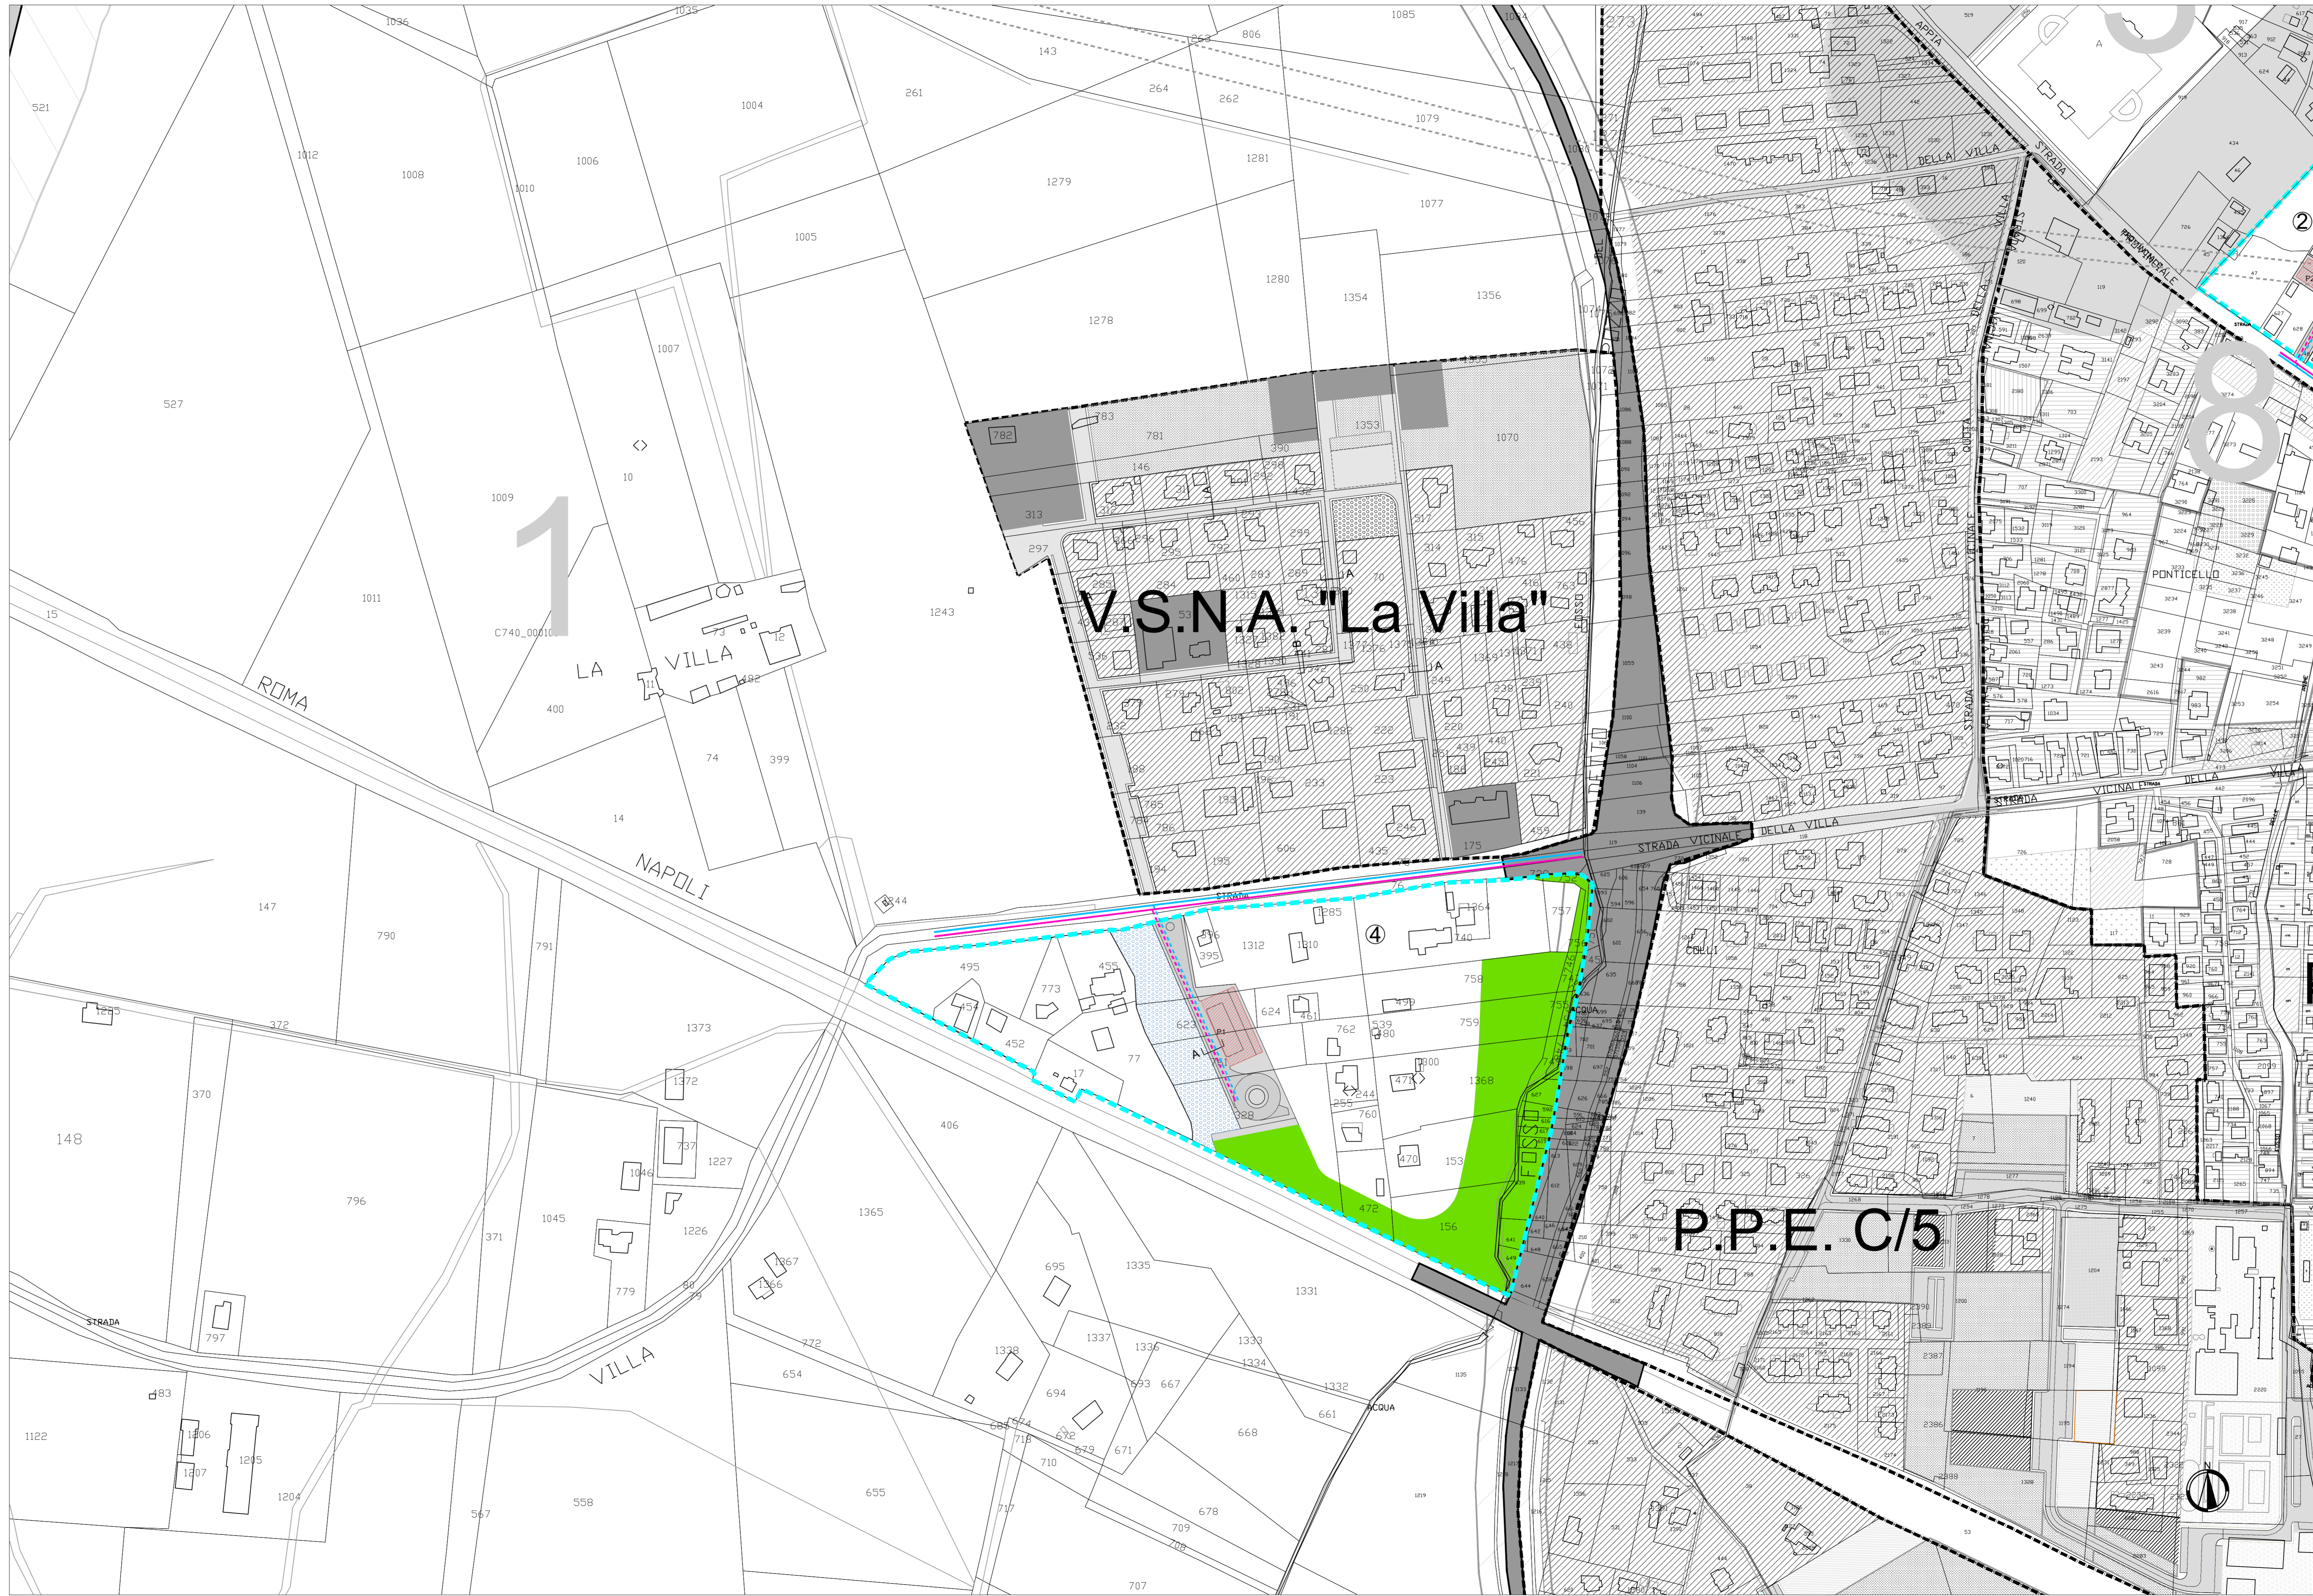

COMUNE DI CISTERNA DI LATINA
(Provincia di Latina)
Settore 3 - Urbanistica e Lavori Pubblici
Servizio Urbanistica e pianificazione territoriale

PIANO PARTICOLAREGGIATO ESECUTIVO

AMBITI DI COMPLETAMENTO FUNZIONALE, RICUCITURA E RIQUALIFICAZIONE URBANISTICA
IN CORRISPONDENZA DEI NUCLEI SPONTANEI

Titolo dell'elaborato:
**AREE DI CESSIONE E SOTTOSERVIZI
V.S.N.A. LA VILLA
AMBITO 4**

Direttore del settore 3 - Urbanistica e Lavori Pubblici:
arch. Luca De Vincenti

Numero della tavola:
7b

Responsabile del Servizio Urbanistica e Pianificazione Territoriale:
arch. Maria Maddalena Sbandi

Scala:
1:2000

Funzionario Tecnico:
arch. Angela Popasidero

Aggiornamenti:

Istruttore Tecnico:
geom. Mario Berto

Collaboratore:
arch. Luigi Palmieri

LEGENDA

- Ambito di ricucitura
- Limiti dei piani urbanistici
- Limiti ambiti di ricucitura V.S.N.A.
- Aree per l'istruzione e per le attrezzature di interesse comune
- Aree per il verde pubblico attrezzato
- Aree per i parcheggi pubblici
- Viabilità carrabile e spazi pubblici pedonali
- Fascia di rispetto depuratore
- Fascia di rispetto cimiteriale
- Linea di passaggio elettrodotto
- Rete acque reflue esistente
- Rete acque reflue progetto
- Rete acque meteoriche esistente
- Rete acque progetto progetto

Sezioni stradali

Num. Ord.	Intestazione	Foglio	Mapp.	Classe	Qualità	Superficie Mq.	Superficie Esp. Cess. no Mq.	R.D. Euro	R.A. Euro
1.	Valentini Rosella	1	153	1	Vigneto	4491	4810	148.03	49.59
2.	Moretti Carla e Ianna	1	156	1	Vigneto	4271	4200	129.50	43.30
3.	soppresso	1	328			7874	5823		
4.	Bianchini R. Sub2 e sub.3	1	472		E.U.	1974	2018	807	
5.	Regione Lazio	3	473	3	Seminativo	189	233	54	2.19
6.	Regione Lazio	3	474	3	Seminativo	97	124	51	1.17
7.	Regione Lazio	3	592	3	Seminativo	311	243	3.09	2.80
8.	Regione Lazio	3	616	2	Vigneto	254	242	5.84	2.37
9.	Regione Lazio	3	617	2	Vigneto	230	238	168	5.74
10.	Regione Lazio	3	619	2	Vigneto	230	230	173	5.31
11.	Regione Lazio	3	627	3	Seminativo	578	550	369	4.75
12.	Regione Lazio	3	639	3	Seminativo	1794	1287	1081	12.10
13.	Regione Lazio	3	641	3	Seminativo	427	415	389	3.90
14.	Regione Lazio	3	649	3	Seminativo	311	293	285	2.75
15.	Regione Lazio	3	698	3	Seminativo	313	340	102	3.20
16.	Regione Lazio	1	746	1	vigneto	199	110	199	3.39
17.	Regione Lazio	1	747	1	vigneto	119	216	119	6.66
18.	Regione Lazio	1	748	1	vigneto	150	74	150	2.28
19.	Regione Lazio	1	749	1	vigneto	275	287	275	8.85
20.	Regione Lazio	1	754	1	vigneto	139	98	139	2.71
21.	Regione Lazio	1	755	1	vigneto	240	252	240	7.77
22.	Pontecorvi Elisa e Valentini Patrizia	1	758	1	Vigneto	4201	3828	1717	118.03
23.	Valentini Gabriella	1	759	1	Vigneto	4030	4191	1605	120.22
24.	Moretti Marco	1	761	1	Vigneto	3226	3075	2329	94.81
25.	Pontecorvi Alfredo	1	1312		Particella divisa in porzioni	9061	8970	2560	
26.	Valentini Vero	1	1368	1	Vigneto	5894	5030	2031	154.25